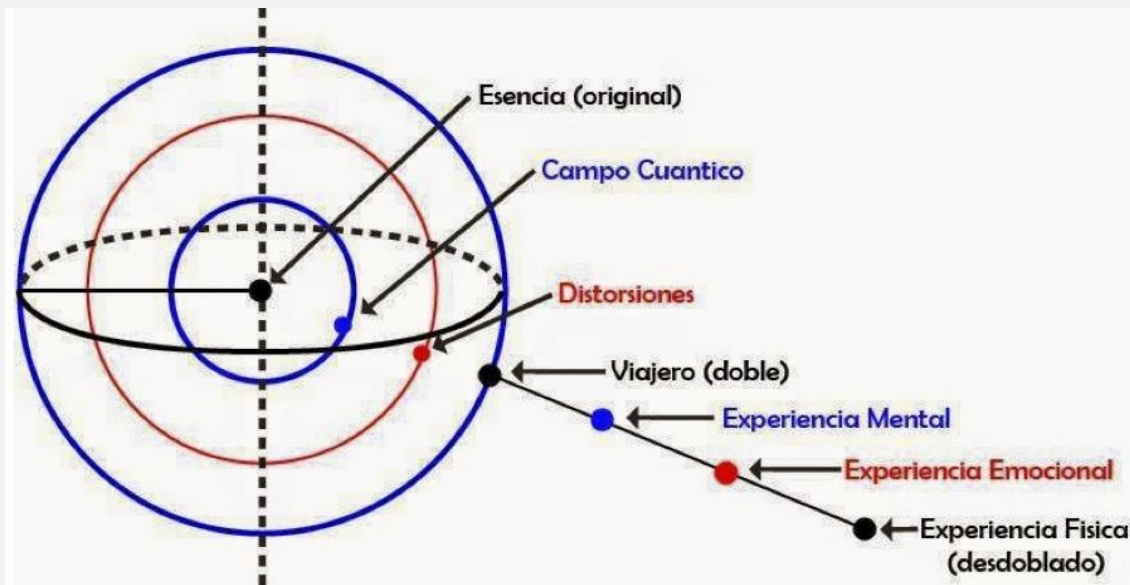

Es la creadora de la formación y
acceso a los registros conocido
actualmente “ARCI”.

(Akashic Record Consultant International)

Carl Jung

“El camino hacia un objetivo es circular no recto.
Todo proceso gira sobre un punto central”

Jean Pierre Garnier Malet

Teoría del desdoblamiento del espacio y tiempo.
El doble.

Los siete planos del desdoblamiento

PRESENTE

FUTURO

PASADO

UCDM

RELACIONES AMOR-ODIO
EGO - IGNORANCIA