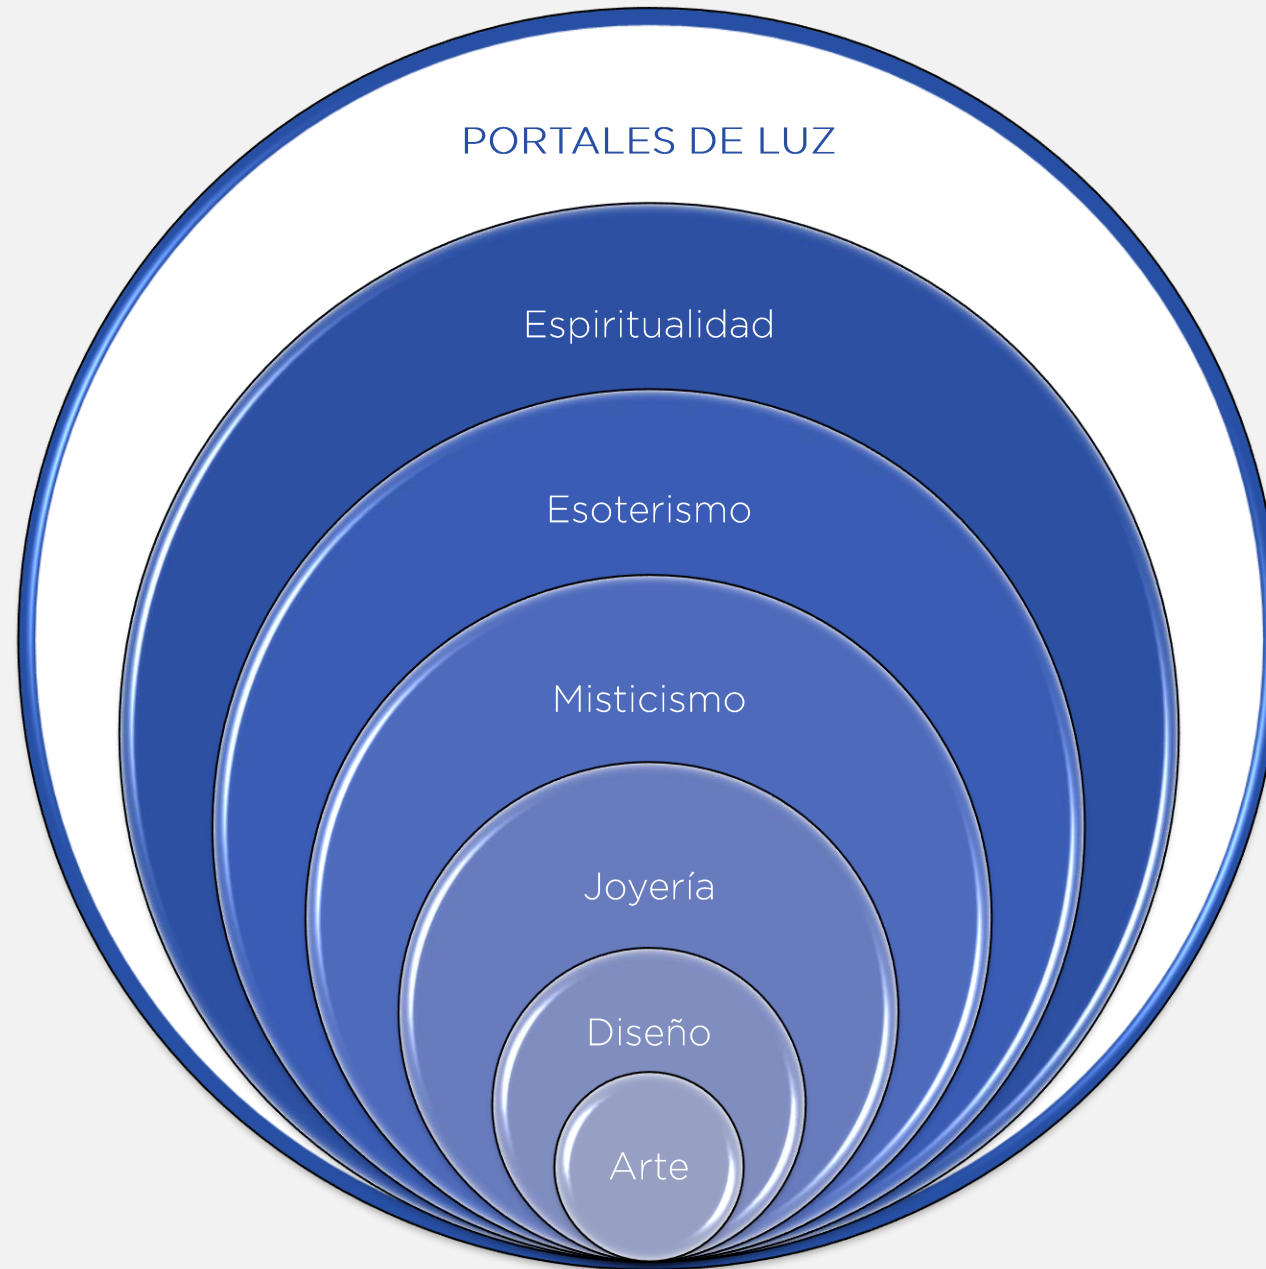

Jean Pierre Garnier Malet

Teoría del desdoblamiento del espacio y tiempo.
El doble.

Los siete planos del desdoblamiento

PRESENTE

FUTURO

PASADO

UCDM

RELACIONES AMOR-ODIO
EGO - IGNORANCIA

LA IMPORTANCIA DE SABER HACIA DONDE TE DIRIGES

CONTEMPLACIÓN

VACUIDAD

DIFERENTES TIPOS DE PERSONAS

DIFERENTES TIPOS DE CAMINOS

TODOS NOS CONDUCIRAN A ROMA

PORTALES DE LUZ

Arte y Espiritualidad,
una alquimia para el crecimiento personal.

PORTALES DE LUZ

Espiritualidad

Esoterismo

Misticismo

Joyería

Diseño

Arte

SHOGUN STYLO
Raúl Rodríguez - Quico Tent