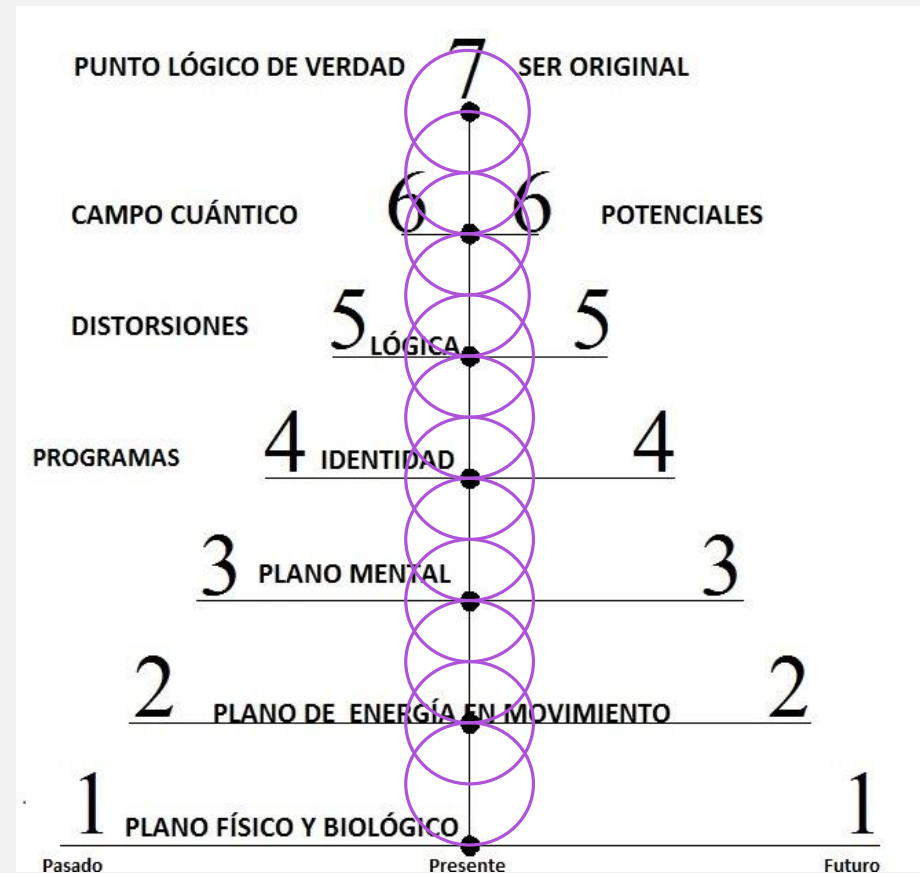

Es la creadora de la formación y
acceso a los registros conocido
actualmente “ARCI”.

(Akashic Record Consultant International)

Carl Jung

“El camino hacia un objetivo es circular no recto.
Todo proceso gira sobre un punto central”

Jean Pierre Garnier Malet

Teoría del desdoblamiento del espacio y tiempo.
El doble.

Los siete planos del desdoblamiento

PRESENTE

FUTURO

PASADO

UCDM

RELACIONES AMOR-ODIO
EGO - IGNORANCIA