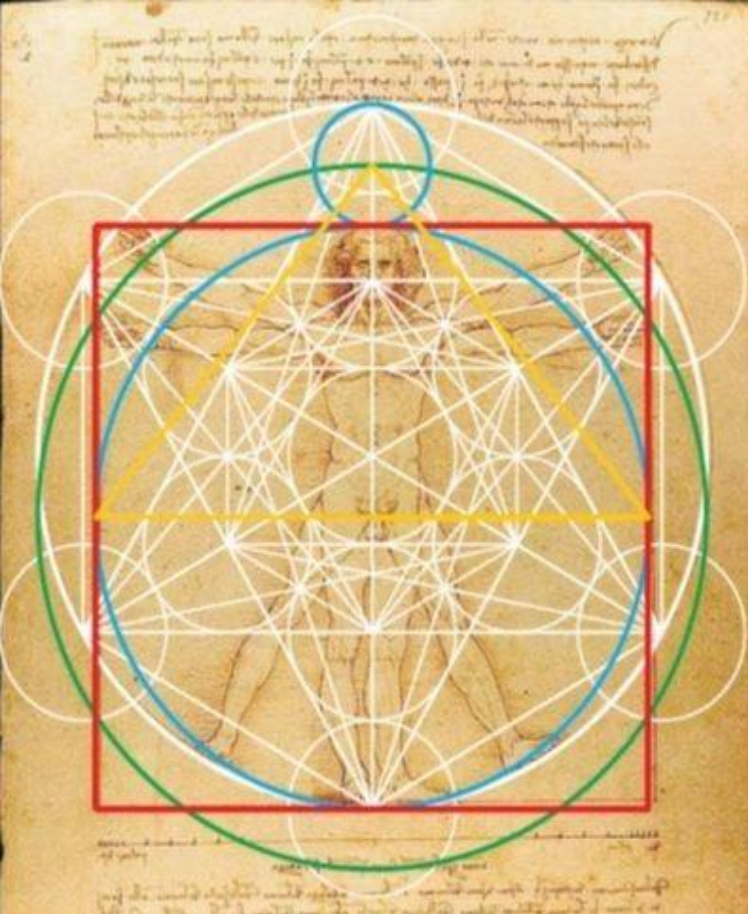

PORTALES DE LUZ

Una visión del sendero
a partir de mi experiencia directa.

Con muchísimo respeto a todas las
formas de pensamiento, filosofía y
religión que existan.

“Todos los caminos llevan a Roma”

El observador

1ª FASE

2ª FASE

3ª FASE

Números sagrados - Proporciones áureas
Figuras platónicas

Las formas geométricas
y los símbolos,
son códigos para
entrar en estados
superiores de consciencia.

本尊心

Diferentes ejemplos de simbología
Budista - Reiki - Lemuria- Celta

Camino para la toma de consciencia

A

Ω

% De oro puro

Au

10%

20%

30%